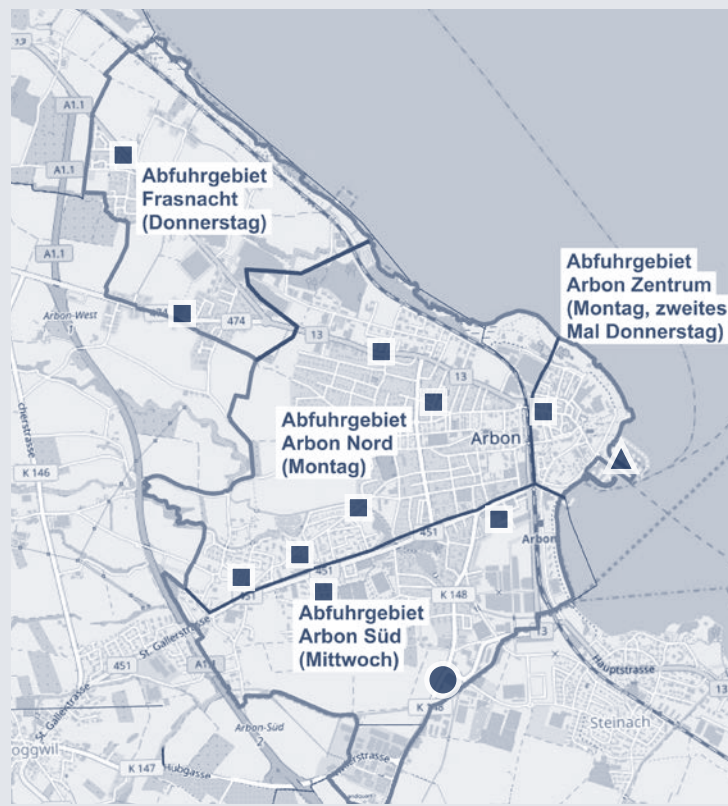

**Abfallberatung und
Auskunft Grünabfuhr**
071 447 61 71

Hauptsammelstelle
Landquartstrasse 101a
9320 Arbon

Öffnungszeiten
Montag bis Samstag
8.00–11.45 Uhr

Kehricht- und Sperrgutabfuhrtage
Der Hauskehricht ist am Morgen des Abfuhrtag bis 7.00 Uhr an den gekennzeichneten Stellen bereitzustellen (Blauer Punkt Ø 25cm)

- Quartiersammelstelle
- ▲ Glassammelstelle
- Hauptsammelstelle

Zonenplan der Abfuhrtage

HAUSHALTKEHRICHT

- Arbon Nord (inkl. Im Leh, Speiserslehn): Montag
- Arbon Süd (inkl. St. Gallerstrasse): Mittwoch
- Arbon Zentrum (inkl. Industrie Landquart, Altstadt): Donnerstag
- Frasnacht: Donnerstag
- Bis 7.00 Uhr an den offiziellen Sammelplätzen bereitstellen (blauer Punkt)
- Bitte nicht am Vorabend deponieren

Kostenpflichtige Produkte der KVA Thurgau

	Gebühren- Kehrichtsäcke KVA Thurgau	Sperrgut- marken Fr. 2.–/Stk.	Containerplombe für 1 Leerung Fr. 45.–/Stk.	Grünabfuhr Fr. 8.00	KUH-BAG
Agrola Tankstelle, St.Gallerstrasse 107	•	•			
BP Tankstelle + Shop, Conf. Store GmbH	•	•	•		
Coop Center, St. Gallerstrasse 15 und Coop Bau + Hobby	•				•
Denner, Hauptstrasse 31	•				
Lidl, Pündtstrasse 7	•				
Migros, St. Gallerstrasse 6	•				
Spar Supermarkt, Romanshorerstrasse 60	•				
Stadt Arbon, Abteilung Einwohner und Sicherheit	•	•	•	•	
Sammelstelle, Landquartstrasse 101a	•	•	•	•	
Witzig Bürocenter, St. Gallerstrasse 18	•	•	•	•	
Frasnacht: Landi Oberthurgau AG, Im Pünt	•	•	•	•	